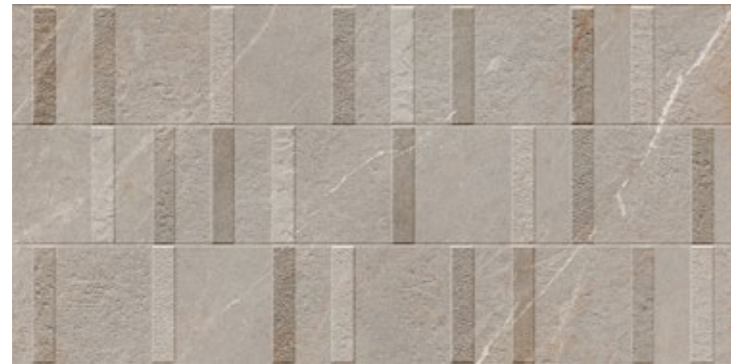

Dhara Taupe Decor
59,5 x 119,2^R

230398 M84